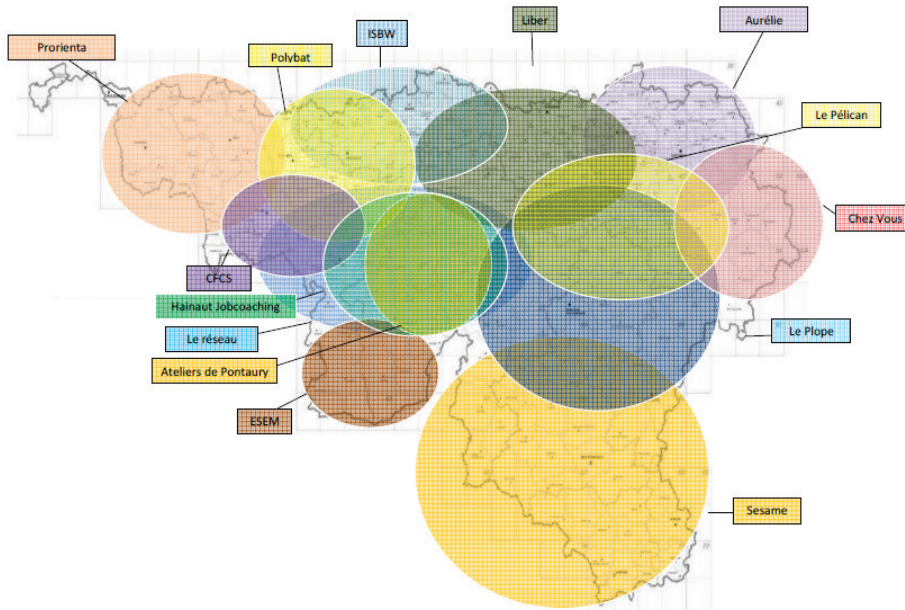

**COORDONNEES DES SERVICES ET JOBCOACHES  
DU PROJET PILOTE « SOUTIEN DANS L'EMPLOI »**

**Leuze -  
Ath -Lessines et Péruwelz**  
Vieux Chemin d'Ath, 1 – 7548 Tournai  
Céline DEPESEMIER  
069 89 08 50 – 0473/65.75.72  
[celine.depessemier@porienta.be](mailto:celine.depessemier@porienta.be)

**LE PLOPE****Sud de l'arrondissement de Verviers  
Nord-ouest de la Province du Luxembourg**

Rue Vert Vinâve, 60 – 4041 Vottem  
Patricia VANDAELE  
0474/85 00 50 - [p.vandaele@leplope.be](mailto:p.vandaele@leplope.be)